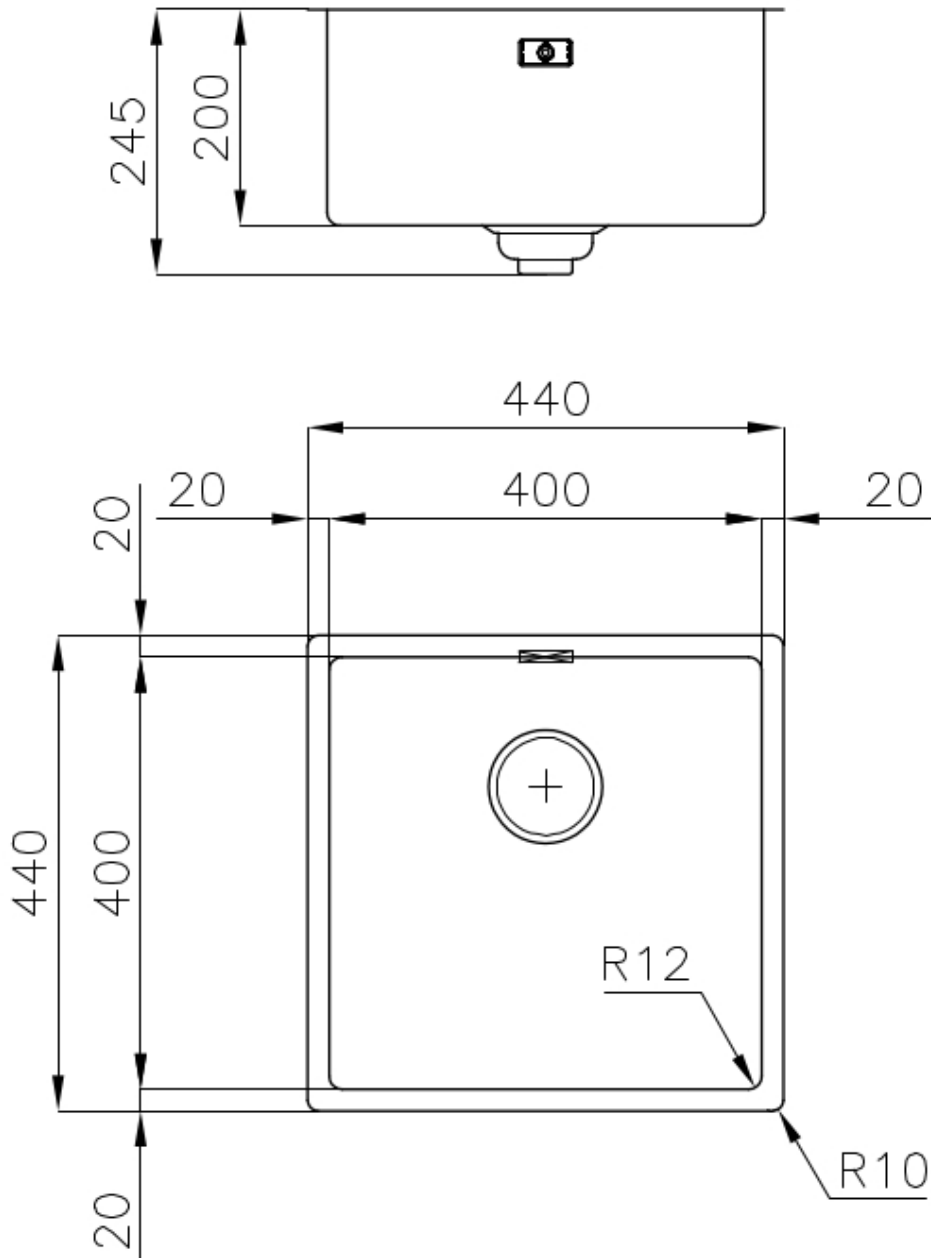

Note:

Poiché il prodotto è costituito da un'unica superficie d'acciaio senza giunture e senza interstizi, non è consentito l'uso del tritarifiuti e della piletta con controllo automatico.

DATI TECNICI